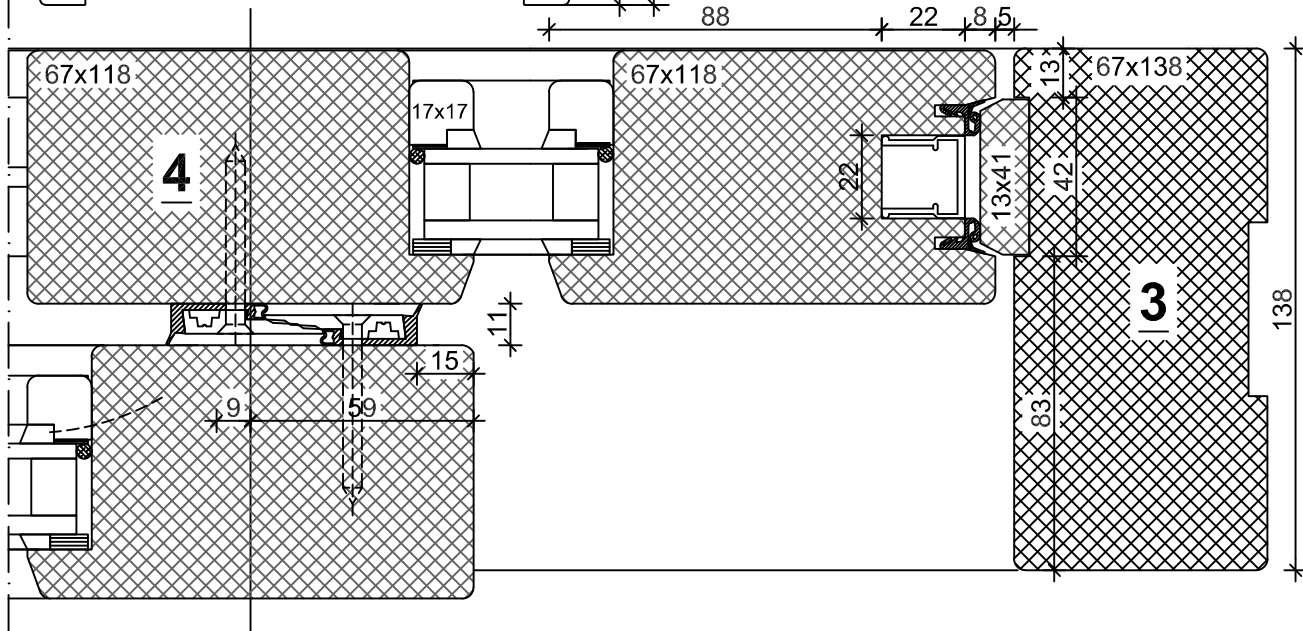

## Detailering schuifpui

- Houten kozijn:

1x schuifpui schuivende deel

Buiten

Binnen

Buitenwerkse kozijnmaat

138