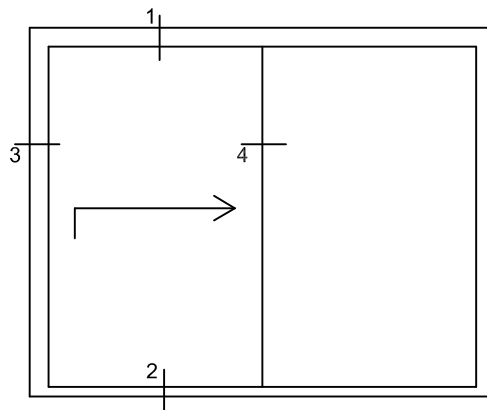

## Detailering schuifpui

- Houten kozijn:

1x schuifpui schuivende deel

Buiten

Binnen

Buitenwerkse kozijnmaat

138