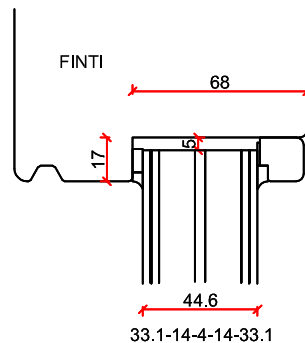

Vast glas - DTS BI onderdorpel

TOELEVERING

ONLINE