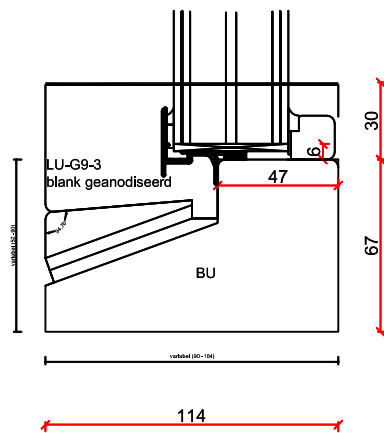

Vast glas - DTS BU onderdorpel

TOELEVERING ONLINE