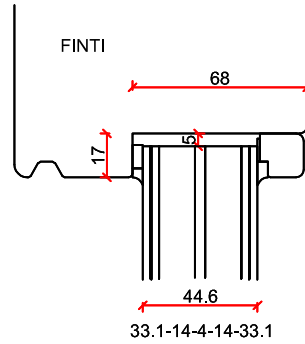

Vast glas - DTS BU onderdorpel

TOELEVERING ONLINE