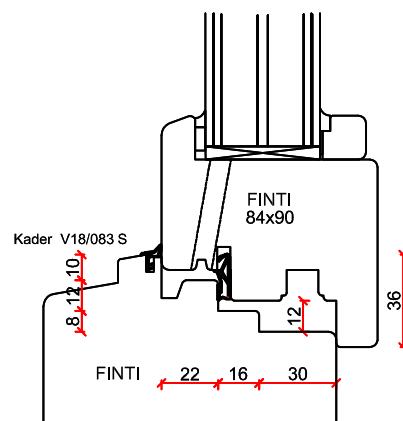

Draaikiestraam stolp - Houten onderdorpel

TOELEVERING ONLINE