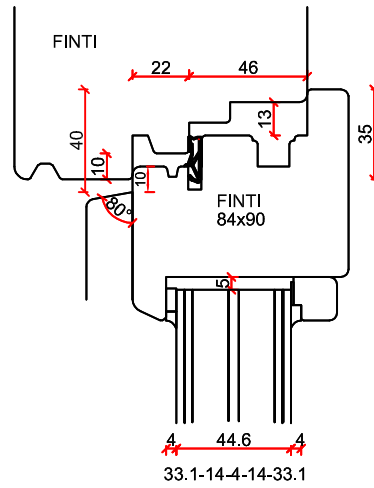

Draaikiestraam stolp - Houten onderdorpel

TOELEVERING ONLINE