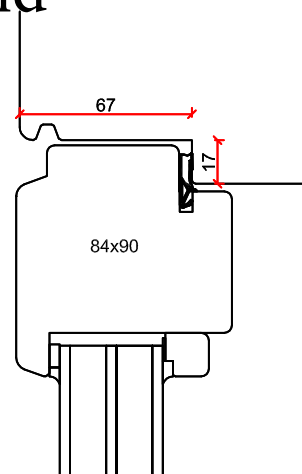

Draairaam buitendraaiend - houten onderdorpel

TOELEVERING

ONLINE