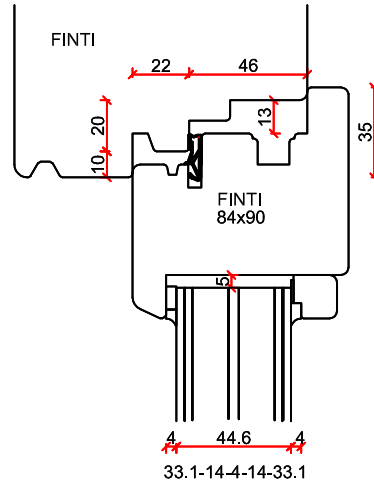

Draaikiepraam - Houten onderdorpel

TOELEVERING ONLINE