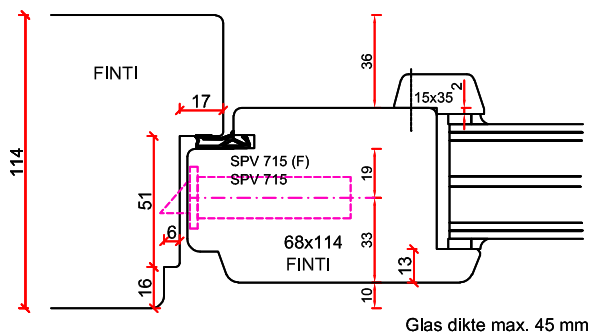

# Stapeldorpeldeur buitendraaiend - DTS BU onderdorpel

Borstwergs hoogte:  
 2 dorpels = 244 mm  
 3 dorpels = 349 mm  
 4 dorpels = 454 mm  
 5 dorpels = 559 mm  
 6 dorpels = 664 mm  
 7 dorpels = 769 mm  
 8 dorpels = 874 mm  
 9 dorpels = 979 mm