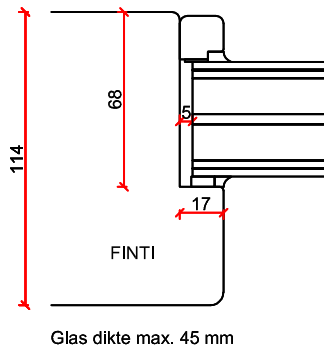

Vast glas - DTS BU onderdorpel

TOELEVERING ONLINE