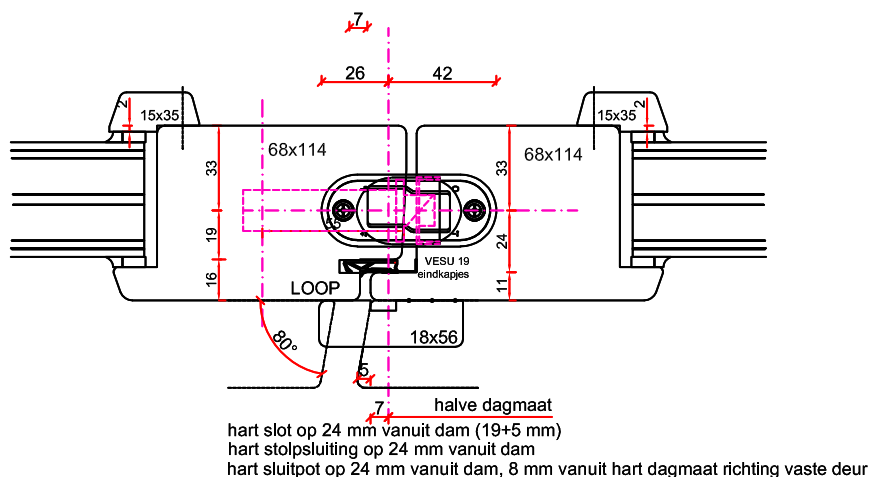

Stapeldorpeldeur stolp binnendraaiend - DTS BI onderdorpel

1. Borstwergrs hoogte:
2. 2 dorpels = 244 mm
   - 3 dorpels = 349 mm
   - 4 dorpels = 454 mm
   - 5 dorpels = 559 mm
   - 6 dorpels = 664 mm
   - 7 dorpels = 769 mm
   - 8 dorpels = 874 mm
   - 9 dorpels = 979 mm