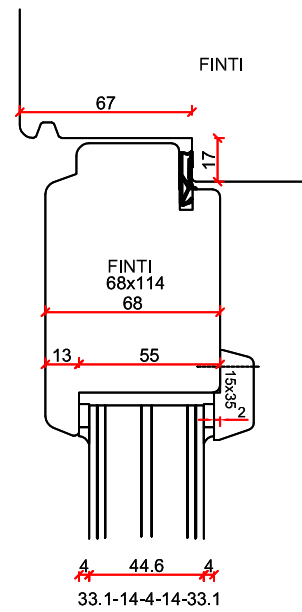

# Tuindeur stolp buitendraaiend - Houten onderdorpel

Glas dikte max. 45 mm

- Borstwergs hoogte:
- 2 dorpels = 244 mm
  - 3 dorpels = 349 mm
  - 4 dorpels = 454 mm
  - 5 dorpels = 559 mm
  - 6 dorpels = 664 mm
  - 7 dorpels = 769 mm
  - 8 dorpels = 874 mm
  - 9 dorpels = 979 mm

# Tuindeur stolp buitendraaiend - DTS BU onderdorpel

Glas dikte max. 45 mm

- Borstwergs hoogte:
- 2 dorpels = 244 mm
  - 3 dorpels = 349 mm
  - 4 dorpels = 454 mm
  - 5 dorpels = 559 mm
  - 6 dorpels = 664 mm
  - 7 dorpels = 769 mm
  - 8 dorpels = 874 mm
  - 9 dorpels = 979 mm