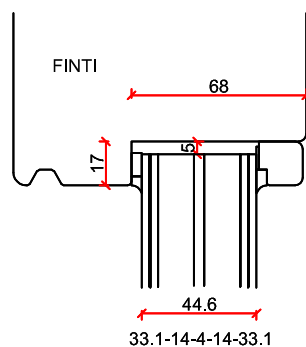

Vast glas - met houten onderdorpel