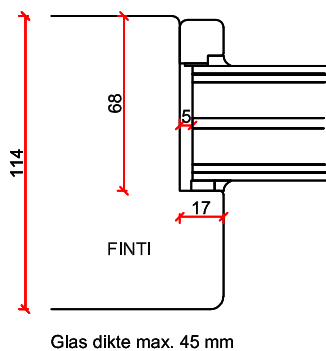

Vast glas - DTS BI onderdorpel

TOELEVERING

ONLINE