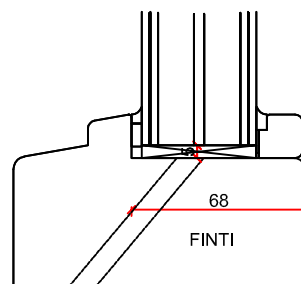

Vast glas - met houten onderdorpel