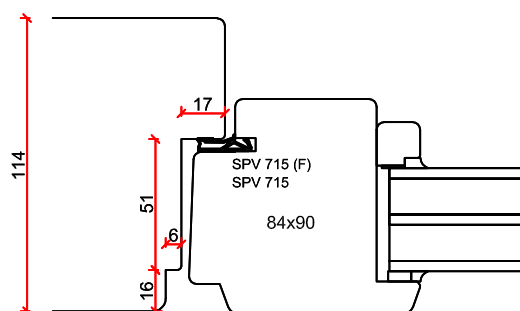

Draairaam buitendraaiend - houten onderdorpel

TOELEVERING

ONLINE