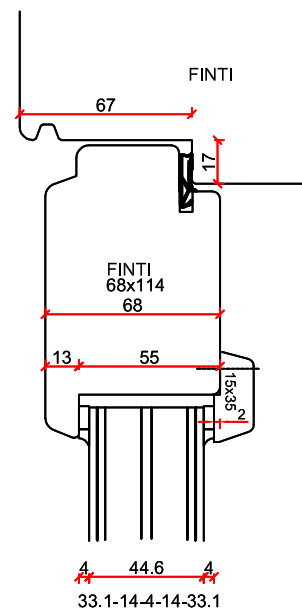

# Stapeldorpeldeur buitendraaiend - DTS BU onderdorpel

Borstwergs hoogte:  
 2 dorpels = 244 mm  
 3 dorpels = 349 mm  
 4 dorpels = 454 mm  
 5 dorpels = 559 mm  
 6 dorpels = 664 mm  
 7 dorpels = 769 mm  
 8 dorpels = 874 mm  
 9 dorpels = 979 mm

# Tuindeur stolp buitendraaiend - Houten onderdorpel

Glas dikte max. 45 mm

- Borstwergs hoogte:
- 2 dorpels = 244 mm
  - 3 dorpels = 349 mm
  - 4 dorpels = 454 mm
  - 5 dorpels = 559 mm
  - 6 dorpels = 664 mm
  - 7 dorpels = 769 mm
  - 8 dorpels = 874 mm
  - 9 dorpels = 979 mm