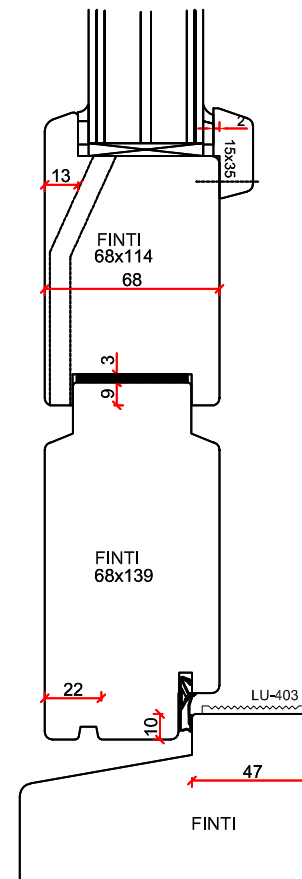

# Stapeldorpeldeur buitendraaiend - DTS BU onderdorpel

Borstwergs hoogte:  
 2 dorpels = 244 mm  
 3 dorpels = 349 mm  
 4 dorpels = 454 mm  
 5 dorpels = 559 mm  
 6 dorpels = 664 mm  
 7 dorpels = 769 mm  
 8 dorpels = 874 mm  
 9 dorpels = 979 mm

**TOELEVERING**

**ONLINE**

# Tuindeur stolp buitendraaiend - Houten onderdorpel

Glas dikte max. 45 mm

- Borstwergs hoogte:
- 2 dorpels = 244 mm
  - 3 dorpels = 349 mm
  - 4 dorpels = 454 mm
  - 5 dorpels = 559 mm
  - 6 dorpels = 664 mm
  - 7 dorpels = 769 mm
  - 8 dorpels = 874 mm
  - 9 dorpels = 979 mm

# Tuindeur stolp buitendraaiend - DTS BU onderdorpel

Glas dikte max. 45 mm

- Borstwergs hoogte:
- 2 dorpels = 244 mm
  - 3 dorpels = 349 mm
  - 4 dorpels = 454 mm
  - 5 dorpels = 559 mm
  - 6 dorpels = 664 mm
  - 7 dorpels = 769 mm
  - 8 dorpels = 874 mm
  - 9 dorpels = 979 mm