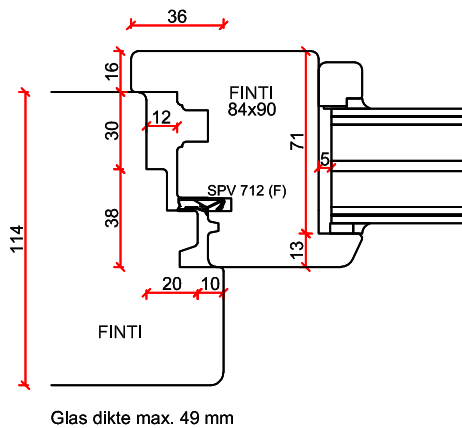

Draaikiepraam - Houten onderdorpel

TOELEVERING ONLINE