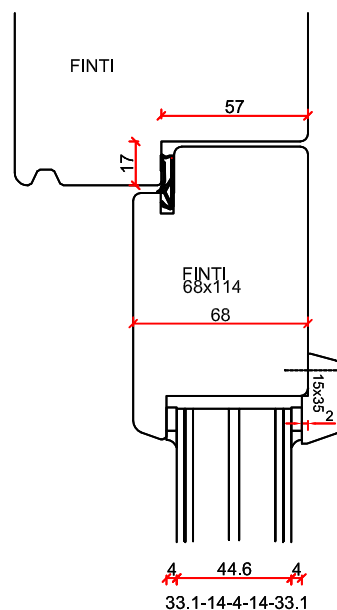

# Stapeldorpeldeur binnendraaiend - DTS BI onderdorpel

- Borstwergrs hoogte:
- 2 dorpels = 244 mm
  - 3 dorpels = 349 mm
  - 4 dorpels = 454 mm
  - 5 dorpels = 559 mm
  - 6 dorpels = 664 mm
  - 7 dorpels = 769 mm
  - 8 dorpels = 874 mm
  - 9 dorpels = 979 mm