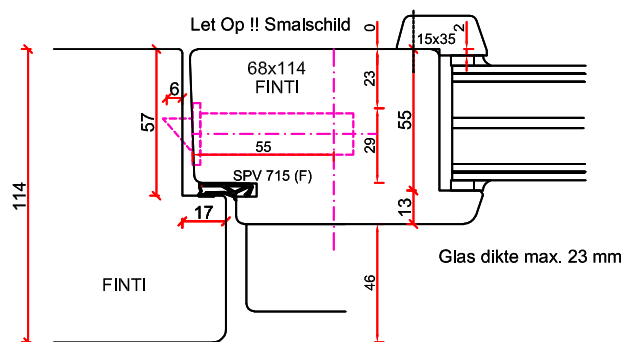

# Stapeldorpeldeur binnendraaiend - DTS BI onderdorpel

- Borstwergrs hoogte:
- 2 dorpels = 244 mm
  - 3 dorpels = 349 mm
  - 4 dorpels = 454 mm
  - 5 dorpels = 559 mm
  - 6 dorpels = 664 mm
  - 7 dorpels = 769 mm
  - 8 dorpels = 874 mm
  - 9 dorpels = 979 mm

# Stapeldorpeldeur stolp binnendraaiend - DTS BI onderdorpel

- Borstwergrs hoogte:
- 2 dorpels = 244 mm
  - 3 dorpels = 349 mm
  - 4 dorpels = 454 mm
  - 5 dorpels = 559 mm
  - 6 dorpels = 664 mm
  - 7 dorpels = 769 mm
  - 8 dorpels = 874 mm
  - 9 dorpels = 979 mm