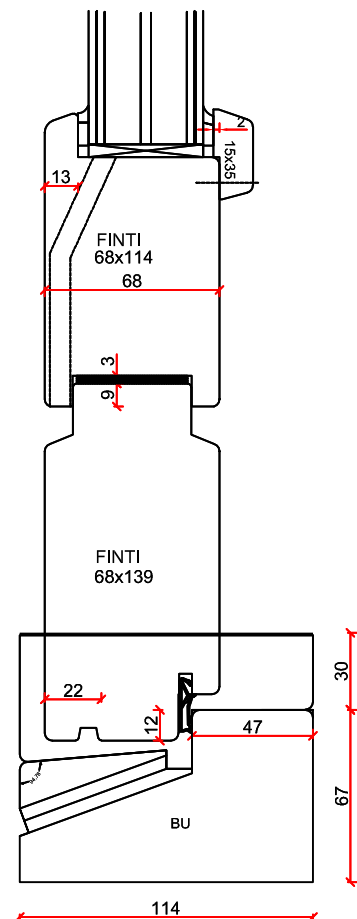

# Tuindeur stolp buitendraaiend - Houten onderdorpel

Glas dikte max. 45 mm

- Borstwergs hoogte:
- 2 dorpels = 244 mm
  - 3 dorpels = 349 mm
  - 4 dorpels = 454 mm
  - 5 dorpels = 559 mm
  - 6 dorpels = 664 mm
  - 7 dorpels = 769 mm
  - 8 dorpels = 874 mm
  - 9 dorpels = 979 mm

# Tuindeur stolp buitendraaiend - DTS BU onderdorpel

Glas dikte max. 45 mm

- Borstwergs hoogte:
- 2 dorpels = 244 mm
  - 3 dorpels = 349 mm
  - 4 dorpels = 454 mm
  - 5 dorpels = 559 mm
  - 6 dorpels = 664 mm
  - 7 dorpels = 769 mm
  - 8 dorpels = 874 mm
  - 9 dorpels = 979 mm