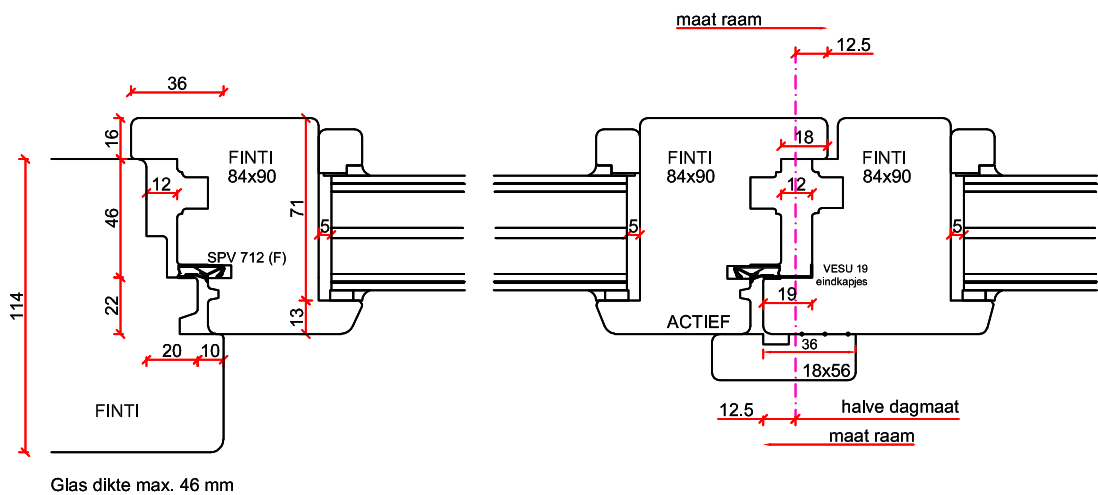

Draaikiestraam stolp - Houten onderdorpel

TOELEVERING ONLINE