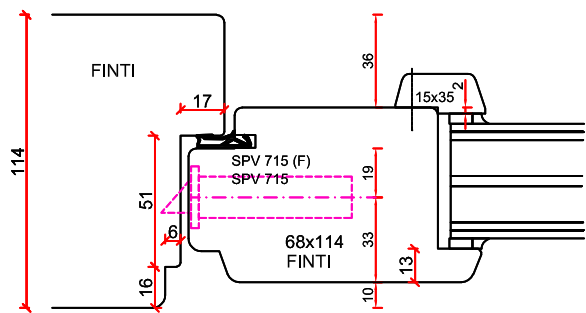

Tuindeur stolp buitendraaiend - Houten onderdorpel

Glas dikte max. 45 mm