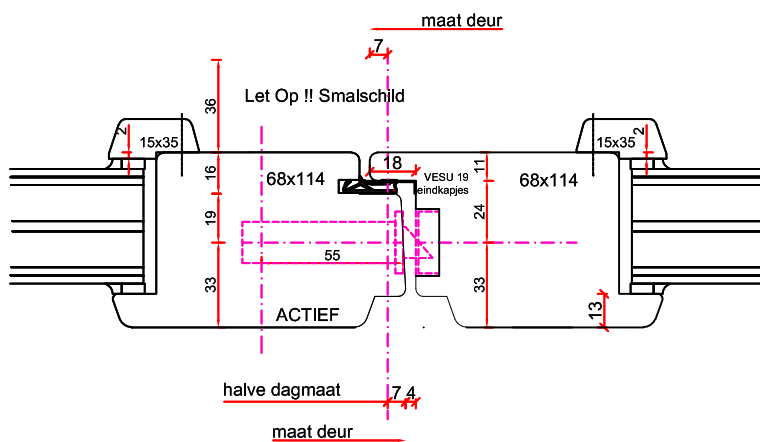

1. Borstwergs hoogte:
2. 2 dorpels = 244 mm
   - 3 dorpels = 349 mm
   - 4 dorpels = 454 mm
   - 5 dorpels = 559 mm
   - 6 dorpels = 664 mm
   - 7 dorpels = 769 mm
   - 8 dorpels = 874 mm
   - 9 dorpels = 979 mm