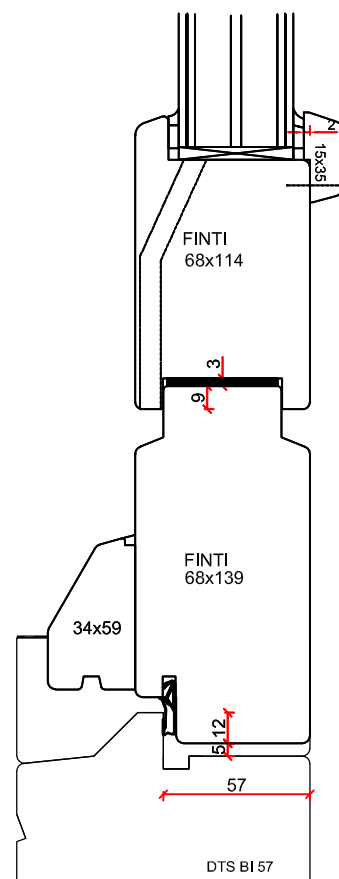

Stapeldorpeldeur stolp binnendraaiend - DTS BI onderdorpel

1. Borstwergrs hoogte:
2. 2 dorpels = 244 mm
   - 3 dorpels = 349 mm
   - 4 dorpels = 454 mm
   - 5 dorpels = 559 mm
   - 6 dorpels = 664 mm
   - 7 dorpels = 769 mm
   - 8 dorpels = 874 mm
   - 9 dorpels = 979 mm