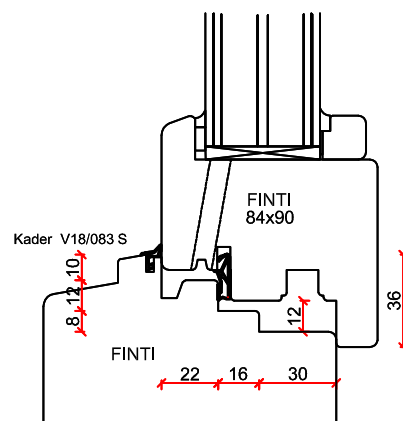

Draaikiepraam - Houten onderdorpel

TOELEVERING ONLINE