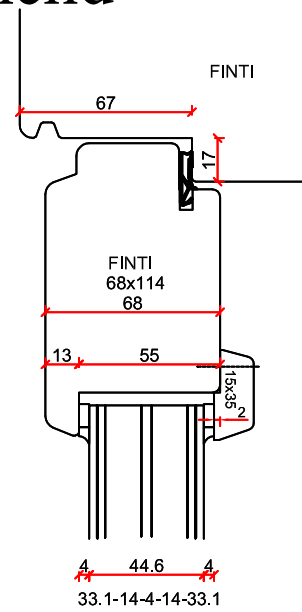

# Stapeldorpeldeur buitendraaiend - DTS BU onderdorpel

Borstwergs hoogte:  
 2 dorpels = 244 mm  
 3 dorpels = 349 mm  
 4 dorpels = 454 mm  
 5 dorpels = 559 mm  
 6 dorpels = 664 mm  
 7 dorpels = 769 mm  
 8 dorpels = 874 mm  
 9 dorpels = 979 mm

# Tuindeur stolp buitendraaiend - Houten onderdorpel

Glas dikte max. 45 mm

- Borstwergs hoogte:
- 2 dorpels = 244 mm
  - 3 dorpels = 349 mm
  - 4 dorpels = 454 mm
  - 5 dorpels = 559 mm
  - 6 dorpels = 664 mm
  - 7 dorpels = 769 mm
  - 8 dorpels = 874 mm
  - 9 dorpels = 979 mm