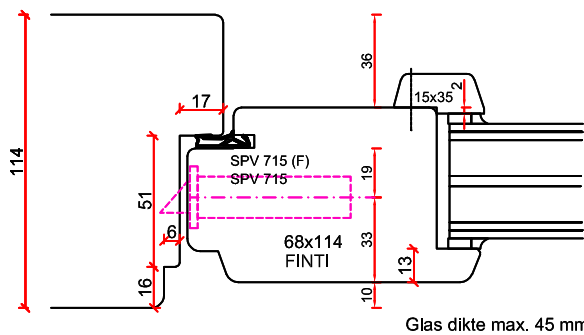

# Tuindeur stolp buitendraaiend - Houten onderdorpel

Glas dikte max. 45 mm

- Borstwergs hoogte:
- 2 dorpels = 244 mm
  - 3 dorpels = 349 mm
  - 4 dorpels = 454 mm
  - 5 dorpels = 559 mm
  - 6 dorpels = 664 mm
  - 7 dorpels = 769 mm
  - 8 dorpels = 874 mm
  - 9 dorpels = 979 mm

# Tuindeur stolp buitendraaiend - DTS BU onderdorpel

Glas dikte max. 45 mm

- Borstwergs hoogte:
- 2 dorpels = 244 mm
  - 3 dorpels = 349 mm
  - 4 dorpels = 454 mm
  - 5 dorpels = 559 mm
  - 6 dorpels = 664 mm
  - 7 dorpels = 769 mm
  - 8 dorpels = 874 mm
  - 9 dorpels = 979 mm