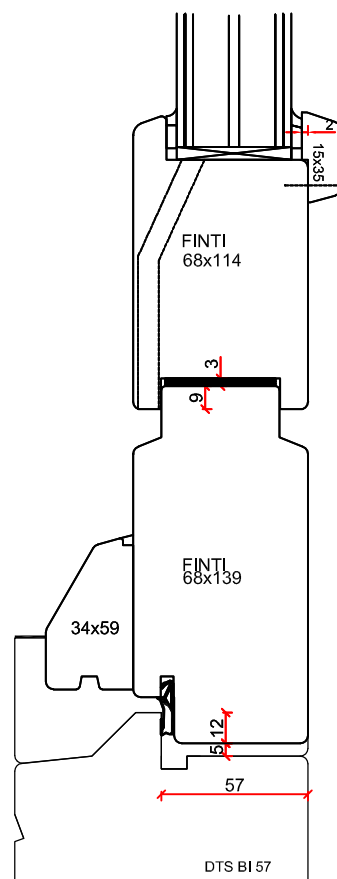

# Stapeldorpeldeur binnendraaiend - DTS BI onderdorpel

- Borstwergrs hoogte:
- 2 dorpels = 244 mm
  - 3 dorpels = 349 mm
  - 4 dorpels = 454 mm
  - 5 dorpels = 559 mm
  - 6 dorpels = 664 mm
  - 7 dorpels = 769 mm
  - 8 dorpels = 874 mm
  - 9 dorpels = 979 mm