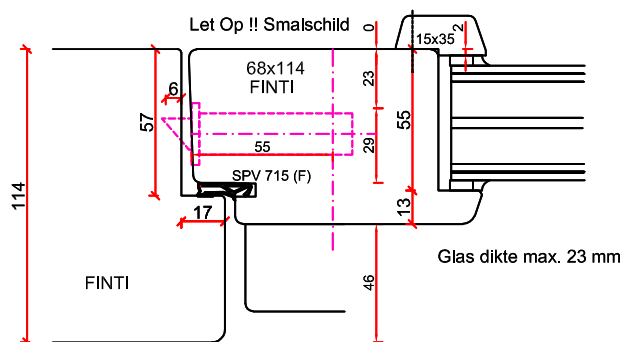

# Stapeldorpeldeur binnendraaiend - DTS BI onderdorpel

- Borstwergrs hoogte:
- 2 dorpels = 244 mm
  - 3 dorpels = 349 mm
  - 4 dorpels = 454 mm
  - 5 dorpels = 559 mm
  - 6 dorpels = 664 mm
  - 7 dorpels = 769 mm
  - 8 dorpels = 874 mm
  - 9 dorpels = 979 mm