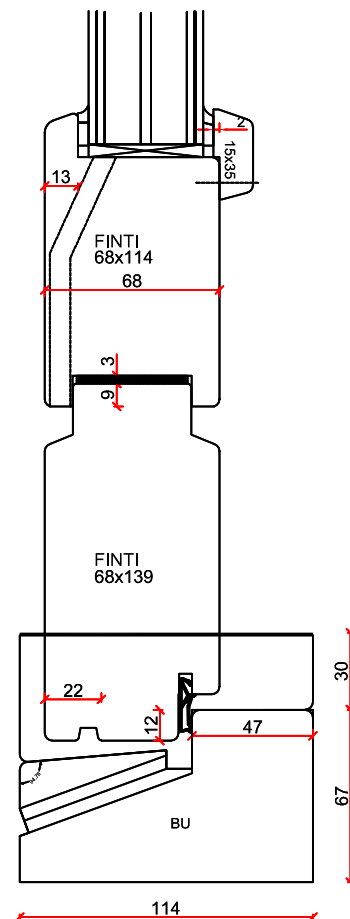

# Stapeldorpeldeur buitendraaiend - DTS BU onderdorpel

Borstwergs hoogte:  
 2 dorpels = 244 mm  
 3 dorpels = 349 mm  
 4 dorpels = 454 mm  
 5 dorpels = 559 mm  
 6 dorpels = 664 mm  
 7 dorpels = 769 mm  
 8 dorpels = 874 mm  
 9 dorpels = 979 mm

# Tuindeur stolp buitendraaiend - Houten onderdorpel

Glas dikte max. 45 mm

- Borstwergs hoogte:
- 2 dorpels = 244 mm
  - 3 dorpels = 349 mm
  - 4 dorpels = 454 mm
  - 5 dorpels = 559 mm
  - 6 dorpels = 664 mm
  - 7 dorpels = 769 mm
  - 8 dorpels = 874 mm
  - 9 dorpels = 979 mm