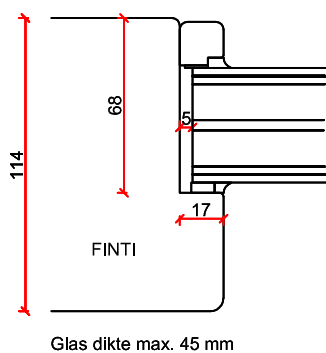

Vast glas - met houten onderdorpel