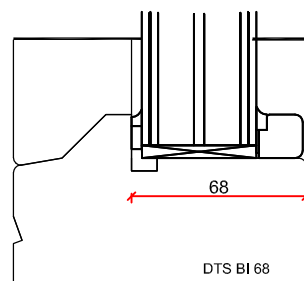

Vast glas - DTS BI onderdorpel

TOELEVERING

ONLINE