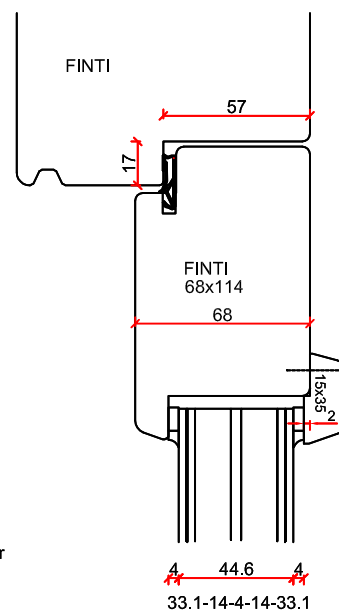

Stapeldorpeldeur stolp binnendraaiend - DTS BI onderdorpel

1. Borstwergrs hoogte:
2. 2 dorpels = 244 mm
   - 3 dorpels = 349 mm
   - 4 dorpels = 454 mm
   - 5 dorpels = 559 mm
   - 6 dorpels = 664 mm
   - 7 dorpels = 769 mm
   - 8 dorpels = 874 mm
   - 9 dorpels = 979 mm