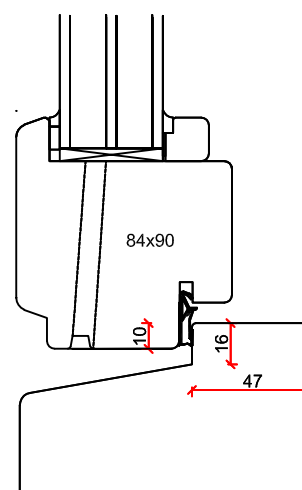

Draairaam buitendraaiend - houten onderdorpel

TOELEVERING

ONLINE